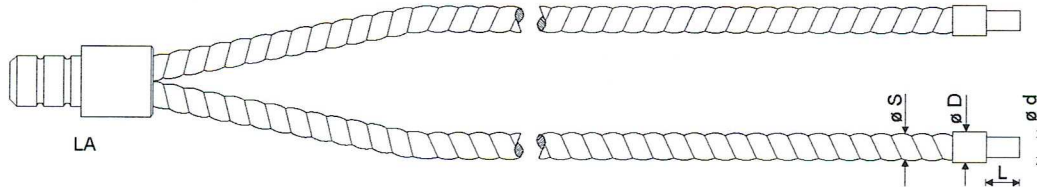

## Light Guide LMA

Flexible light guide with one, two or three arms; made of glass fibers, protected by metal tubing sheathed with PVC (types LMA 1 - LMA 3 in metal tubing only), terminated by aluminium oxydized endferrules and light source connection LA.

Type	Arms Piece	Fiber Bundle				Dimensions				Length in mm				Price/Piece in CHF	
		Arm		LA		φ d	φ D	L	φ S	250	500	750	1'000	1'500	2'000
		φmm	mm <sup>2</sup>	φmm	mm <sup>2</sup>	mm	mm	mm	mm						
LMA 1	1	1,1	1	1,1	1	4	6	10	5	67.-	70.-	73.-	76.-	82.-	88.-
LMA 1/2	2	1,1	1	1,6	2	4	6	10	5			139.-	145.-	156.-	
LMA 1/3	3	1,1	1	1,9	3	4	6	10	5			205.-	214.-	230.-	
LMA 2	1	2,2	4	2,2	4	4	6	10	5	71.-	76.-	81.-	86.-	97.-	108.-
LMA 2/2	2	2,2	4	3,2	8	4	6	10	5			154.-	164.-	185.-	
LMA 2/3	3	2,2	4	3,9	12	4	6	10	5			227.-	242.-	273.-	
LMA 3	1	3	7	3	7	5	7	10	6	75.-	82.-	89.-	96.-	112.-	128.-
LMA 3/2	2	3	7	4,2	14	5	7	10	6			170.-	183.-	213.-	
LMA 3/3	3	3	7	5,2	21	5	7	10	6			251.-	270.-	314.-	
LMA 4	1	4	12	4	12	6	9	10	8	83.-	93.-	103.-	113.-	137.-	161.-
LMA 4/2	2	4	12	5,5	24	6	9	10	8			196.-	215.-	261.-	
LMA 4/3	3	4	12	7	36	6	9	10	8			289.-	317.-	385.-	
LMA 5	1	5	20	5	20	7	11,5	15	10		108.-	123.-	138.-	176.-	214.-
LMA 5/2	2	5	20	7	40	7	11,5	15	10			234.-	263.-	335.-	
LMA 5/3	3	5	20	8,7	60	7	11,5	15	10			345.-	388.-	494.-	
LMA 6	1	6	28	6	28	8	12,5	15	11		125.-	145.-	165.-	215.-	265.-
LMA 6/2	2	6	28	8,5	56	8	12,5	15	11			276.-	314.-	409.-	
LMA 6/3	3	6	28	10,5	84	8	12,5	15	11			407.-	463.-	603.-	
LMA 7	1	7	38	7	38	9	13,5	15	12		144.-	171.-	198.-	265.-	332.-
LMA 7/2	2	7	38	10	76	9	13,5	15	12			325.-	377.-	504.-	
LMA 7/3	3	7	38	12	114	9	13,5	15	12			479.-	556.-	743.-	
LMA 8	1	8	50	8	50	10	15,5	15	14		168.-	203.-	238.-	325.-	412.-
LMA 8/2	2	8	50	11,3	100	10	15,5	15	14			386.-	453.-	618.-	
LMA 9	1	9	64	9	64	12	16,5	15	15		195.-	240.-	285.-	395.-	505.-
LMA 9/2	2	9	64	13	130	12	16,5	15	15			456.-	542.-	751.-	
LMA 10	1	10	78	10	78	13	17,5	20	16		223.-	277.-	331.-	464.-	597.-
LMA 13	1	13	130	13	130	15	20,5	20	19		326.-	414.-	502.-	721.-	940.-