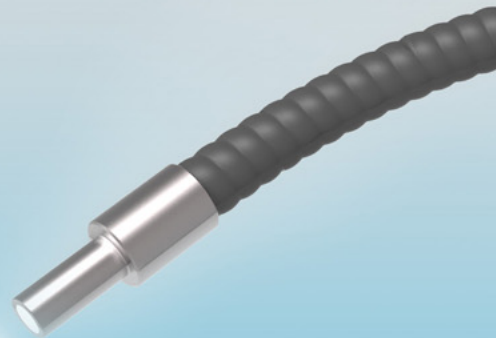

# LQ LED standard solid mounting

LED Kaltlichtquelle für Faseroptik  
LED Coldlight Source for Fiberoptic

The new powerful generation!

# LQ LED

**S** standard solid mounting

Leichte und kompakte Standardversion  
*Light and compact standard version*

Geeignet für selbsttragende Lichtleiter mit zusätzlichem Gewicht für gute Standfestigkeit  
*Used for self-supporting light guides with additional weight for special stability*

Für den Einbau in bestehende Geräte oder Systeme  
*For mounting in existing apparatus or systems*

Kompakte und leichte Kaltlichtquelle mit LED Technologie  
*Compact and lightweight cold light source with LED technology*

## Technische Daten / Technical data

Abmessungen / Dimensions (BxLxH)	90 x 135 x 60 mm
Gewicht / Weight	0,6 kg (standard) / 1,1 kg (solid)
Kühlung / Cooling	Konvektion / Convection
Lichtstrom am Lichtleiterausgang (Ø 6mm Lichtleiter) / Luminous flux at light guide output (Ø 6mm light guide)	200 Lumen
Farbtemperatur / Color temperature	ca. 6'000 K
Max. ausgeleuchteter Lichtleiter / Max. illuminated light guide	Ø 7 mm
LED Lebensdauer / LED life time	ca. 50'000 h
Leistungsaufnahme / Power consumption	max. 15 W
Betriebsspannung / Operating voltage	100-240V~ / 50-60Hz