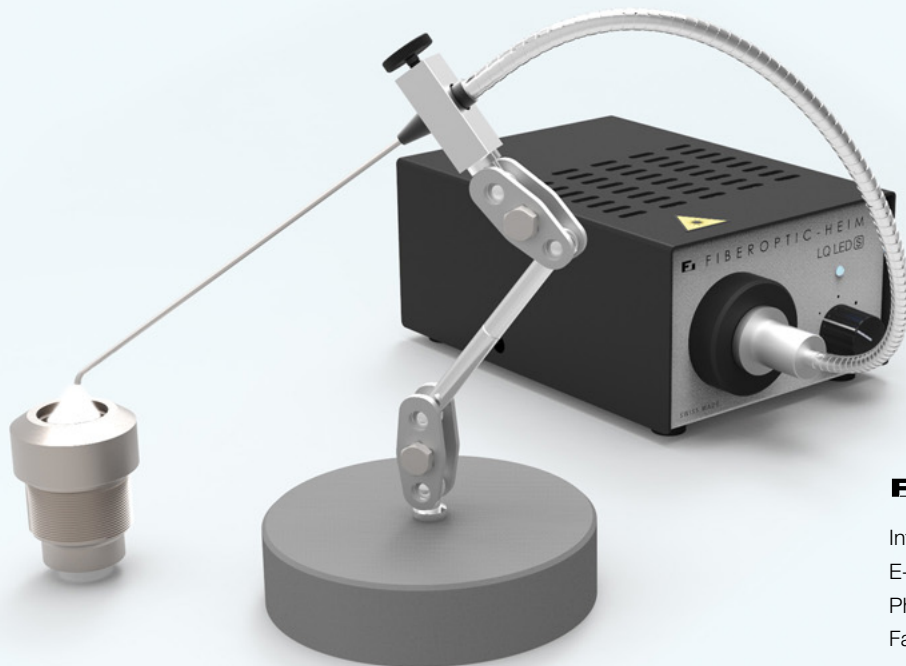

swiss made

F FIBEROPTIC-HEIM AG

Internet : www.fiberheim.ch   Austrasse 21
E-mail : info@fiberheim.ch   CH-9055 Bühler
Phone : +41 (0)71 793 13 00
Fax : +41 (0)71 793 13 02